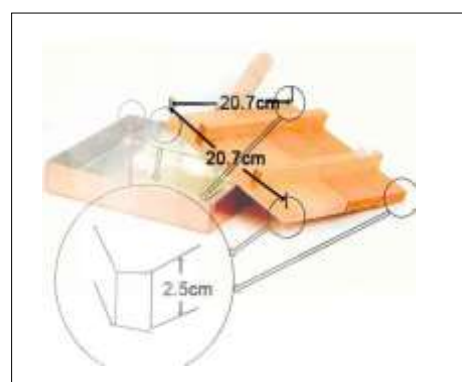

ITEM NO.:	DESCRIPTION
A6734	OMELET PAN
SIZE 18x12	PRICE

OMELET PAN, COPPER

ITEM NO.:	DESCRIPTION
A6753	OMELET PAN
SIZE 18x13	PRICE

OMELET PAN, COPPER

D6750	D6751
21x21 cm	18x18 cm

ITEM NO.:	DESCRIPTION
A6120	OMELET PAN PRESSER
SIZE 20,7x20,7	PRICE