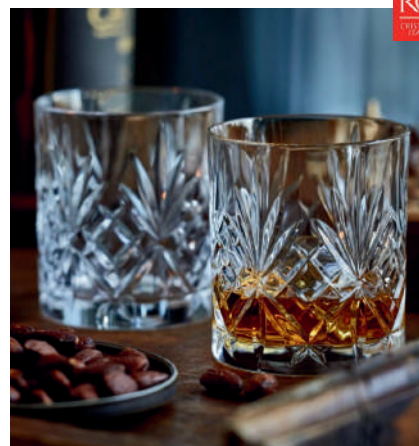

STIKLINĖS IR STIKLIUKAI

STIKLINĖ VISKIUI
INDRO DOF 270 ML
0,20€

STIKLINĖ VISKIUI
MELODIA 340 ML
0,50€

STIKLINĖ VISKIUI
LONDON 265 ML
0,25€

STIKLINĖ LONDON 355 ML
0,25€

STIKLIUKAS SENIOR 57 ML
0,25€

STIKLIUKAS INDRO 60 ML
0,25€

TINKA IR
KARŠTAM VYNUI