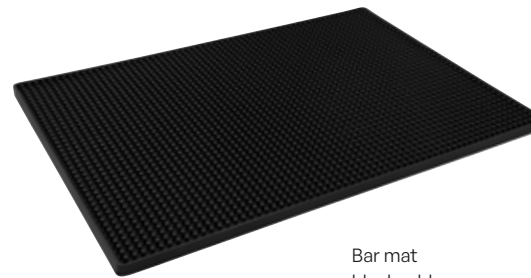

Bar mat
black rubber
30x45 cm
BMC4530